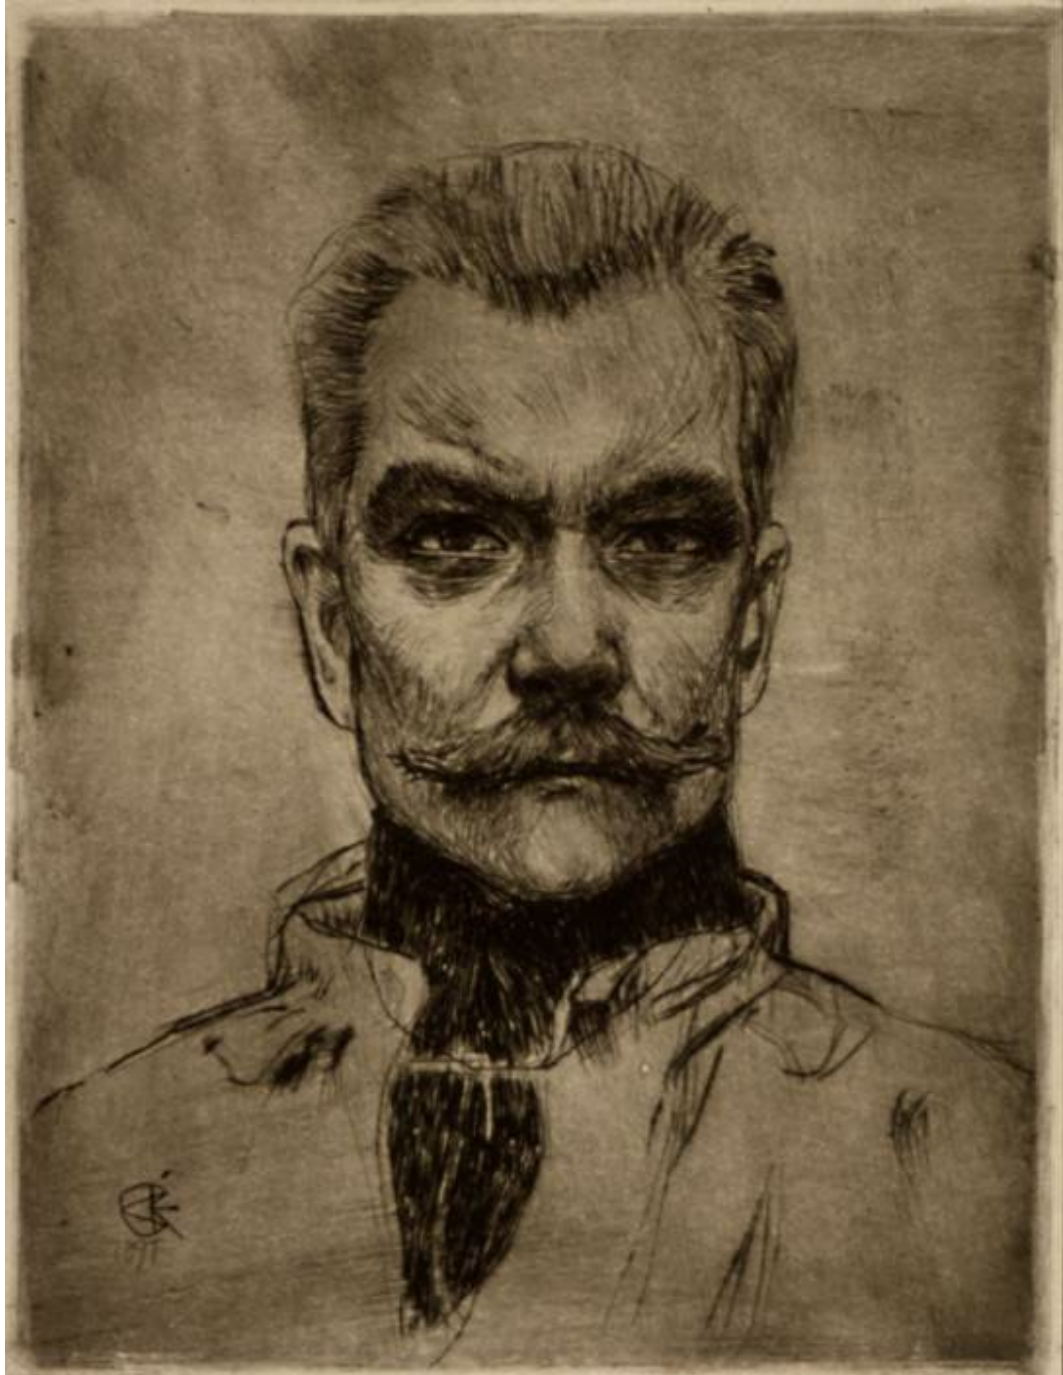

Finsk konst, arkitektur och formgivning

Albert Edelfelt(1854 – 1905): Ett barns likfärd, målning 1879

Akseli Gallen- Kallela
(1865- 1931)
Gossen och kråkan, 1884

Akseli Gallen – Kallela (1865 – 1931): Lemminkäinenens moder, 1897

Akseli Gallen-Kallela, träsnitt 1895

G. J. Kallik

Hugo Simberg (1873 – 1917): Den sårade ängeln 1903

Hugo Simberg, dödens trädgård, träsnitt

Wasserman 3.

Hugo Simberg
f. c.

Hugo Simberg, etsningar

Hugo Simberg: Gumman och fattigfan med tvillingar, etsning, u å

Helene Schjerfbeck: Konvalescenten, 1888

Helene Schjerfbeck, Konvalescenten, färglitografi 1938-39

Helene Schjerfbeck
(1862 – 1946) :
Självporträtt, 1944

Ellen Thesleff (1869 –
1954) Självporträtt

ELLEN THESLEFF, Omåleri • Självporträtt • Self-Portrait, 1894-1895 • 115 x 23,5 cm
Ateneumintämlingen • Konstnärsmuseet • Ateneum Art Museum
Kuvien lähtöpaikka: Kansallisgalleria • Finland National Gallery • Finnish National Gallery, Helsinki, Finland

Tyko Sallinen (1879
-1955): Mirre,
målning, 1909

Tove Jansson
(1914-2001) :
Självpporträtt,
1940

Tuulikki Pietilä, etsning 1963

Tuulikki Pietilä, litografi 1957

Pentti Kaskipuro, akvatintetsning

Pentti Kaskipuro: Fasankvinnan, tornnål