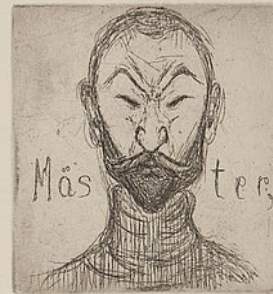

Finsk konst, arkitektur och formgivning

Albert Edelfelt(1854 – 1905): Ett barns likfärd, målning 1879

Akseli Gallen- Kallela
(1865- 1931)
Gossen och kråkan, 1884

Akseli Gallen – Kallela (1865 – 1931): Lemminkäinenens moder, 1897

Akseli Gallen-Kallela, träsnitt 1895

G. J. Kallik

Hugo Simberg (1873 – 1917): Den sårade ängeln 1903

Hugo Simberg, dödens trädgård, träsnitt

Wasserman 3.

Hugo Simberg
f. c.

Hugo Simberg, etsningar

Hugo Simberg: Gumman och fattigfan med tvillingar, etsning, u å

Helene Schjerfbeck: Konvalescenten, 1888

Helene Schjerfbeck, Konvalescenten, färglitografi 1938-39

Helene Schjerfbeck
(1862 – 1946) :
Självporträtt, 1944

Ellen Thesleff (1869 –
1954) Självporträtt

ELLEN THESLEFF, Omåleri • Självporträtt • Self-Portrait, 1894-1895 • 115 x 23,5 cm
Ateneumintämlingen • Konstnärsmuseet • Ateneum Art Museum
Kuvien lähtöpaikka: Kansallisgalleria • Finland National Gallery • Finnish National Gallery, Helsinki, Finland

Tyko Sallinen (1879
-1955): Mirre,
målning, 1909

Tove Jansson
(1914-2001) :
Självpporträtt,
1940

Tuulikki Pietilä, etsning 1963

Tuulikki Pietilä, litografi 1957

Pentti Kaskipuro, akvatintetsning

Pentti Kaskipuro: Fasankvinnan, tornnål