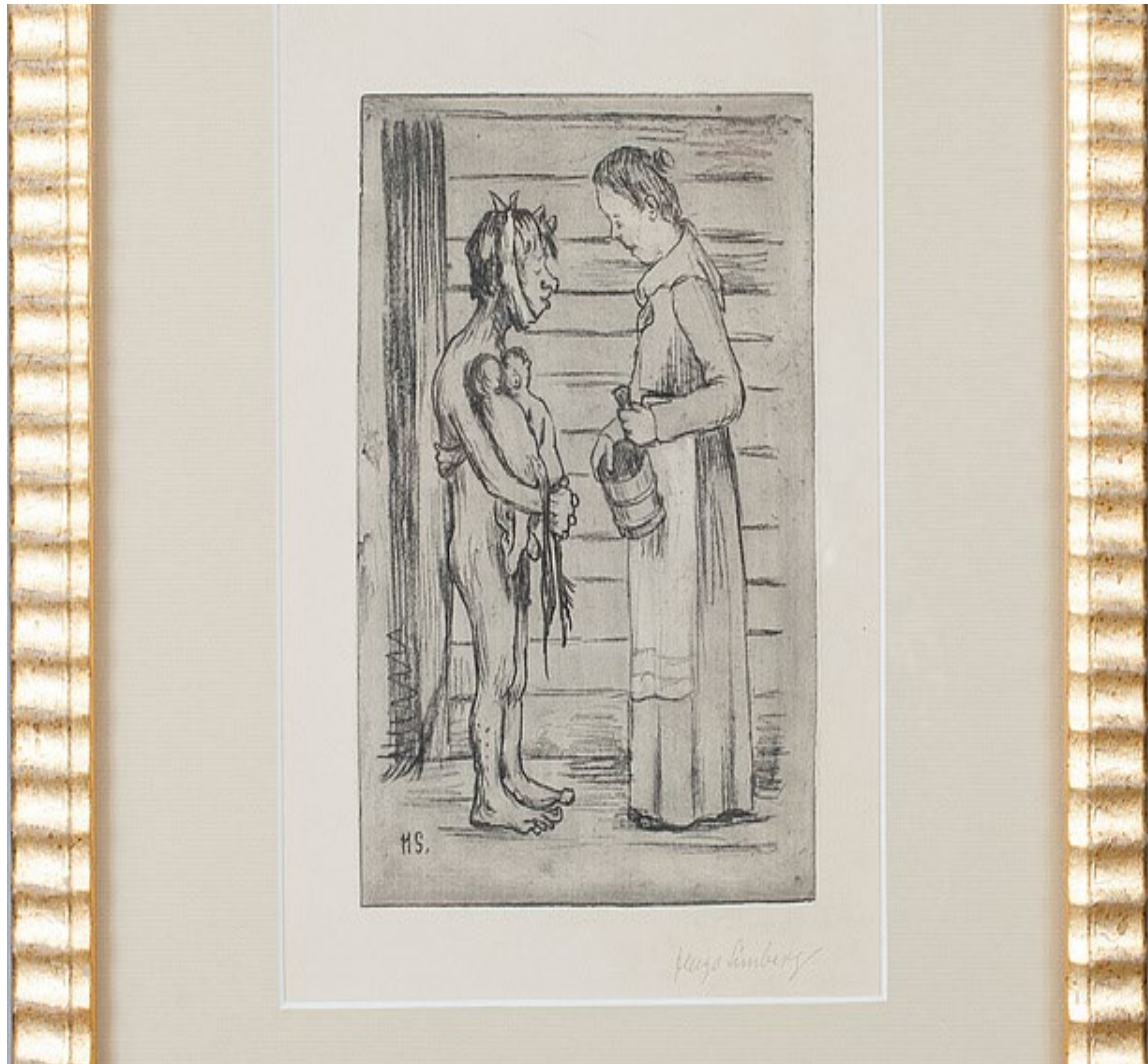

Finsk konst, arkitektur och formgivning

Albert Edelfelt(1854 – 1905): Ett barns likfärd, målning 1879

Akseli Gallen- Kallela
(1865- 1931)
Gossen och kråkan, 1884

Akseli Gallen – Kallela (1865 – 1931): Lemminkäinenens moder, 1897

Akseli Gallen-Kallela, träsnitt 1895

G. J. Kallik

Hugo Simberg (1873 – 1917): Den sårade ängeln 1903

Hugo Simberg, dödens trädgård, träsnitt

Wasserman 3.

Hugo Simberg
f. c.

Hugo Simberg, etsningar

Hugo Simberg: Gumman och fattigfan med tvillingar, etsning, u å

Helene Schjerfbeck: Konvalescenten, 1888

Helene Schjerfbeck, Konvalescenten, färglitografi 1938-39

Helene Schjerfbeck
(1862 – 1946) :
Självporträtt, 1944

Ellen Thesleff (1869 –
1954) Självporträtt

ELLEN THESLEFF, Omåleri • Självporträtt • Self-Portrait, 1894-1895 • 115 x 23,5 cm
Ateneumintämlingen • Konstnärsmuseet • Ateneum Art Museum
Kuvien lähtöpaikka: Kansallisgalleria • Finland National Gallery • Finnish National Gallery, Helsinki, Finland

Tyko Sallinen (1879
-1955): Mirre,
målning, 1909

Tove Jansson
(1914-2001) :
Självpporträtt,
1940

Tuulikki Pietilä, etsning 1963

Tuulikki Pietilä, litografi 1957

Pentti Kaskipuro, akvatintetsning

Pentti Kaskipuro: Fasankvinnan, tornnål