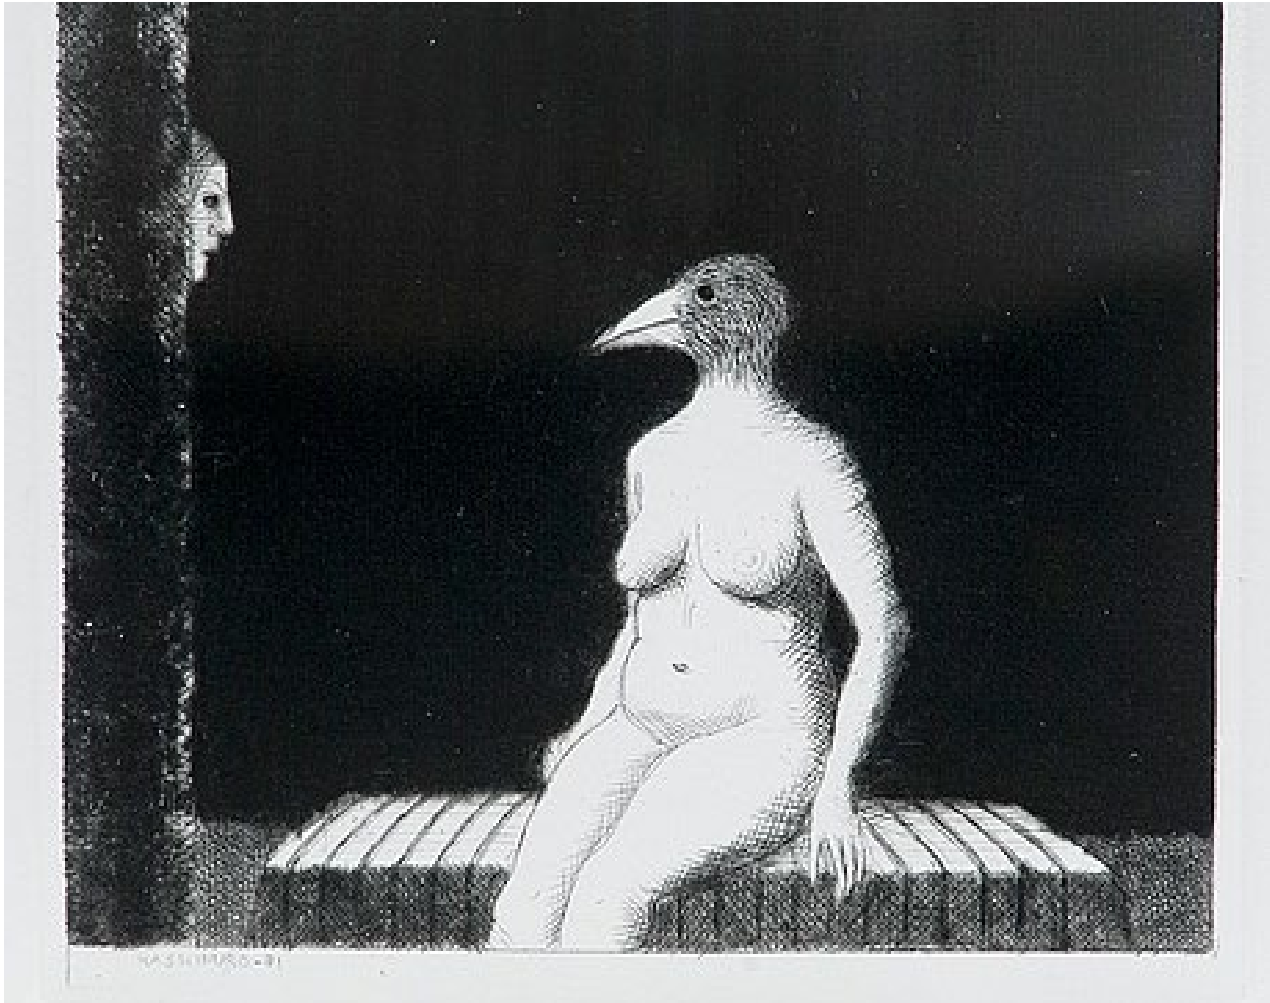

Helene Schjerfbeck: Konvalescenten, 1888

Helene Schjerfbeck, Konvalescenten, färglitografi 1938-39

Helene Schjerfbeck
(1862 – 1946) :
Självporträtt, 1944

Ellen Thesleff (1869 –
1954) Självporträtt

ELLEN THESLEFF, Omåleri • Självporträtt • Self-Portrait, 1894-1895 • 115 x 23,5 cm
Ateneumintämlingen • Konstnärsmuseet • Ateneum Art Museum
Kuvien lähtöpaikka: Kansallisgalleria • Finland National Gallery • Finnish National Gallery, Helsinki, Finland

Tyko Sallinen (1879
-1955): Mirre,
målning, 1909

Tove Jansson
(1914-2001) :
Självpporträtt,
1940

Tuulikki Pietilä, etsning 1963

Tuulikki Pietilä, litografi 1957

Pentti Kaskipuro, akvatintetsning

Pentti Kaskipuro: Fasankvinnan, tornnål